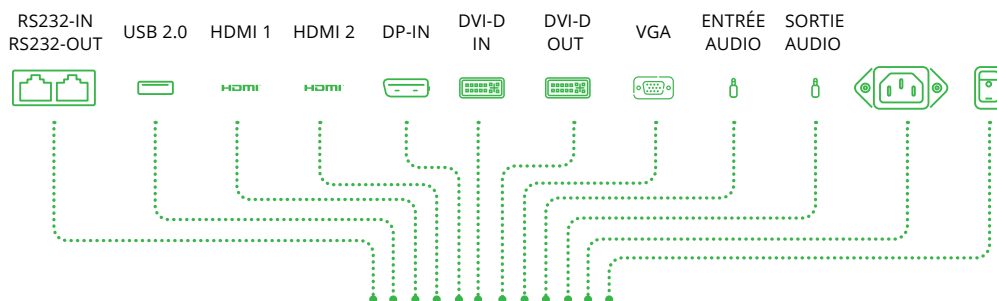

## Fonctionnalités

- Fonctions intégrées de collaboration sans fil, visioconférence et affichage dynamique
- Connexion simplifiée grâce au logiciel et à l'application NovoConnect, au Launcher ou encore via un simple navigateur Internet
- Compatible Miracast Windows 10 pour la reproduction en miroir
- 4 écrans peuvent être affichés simultanément et jusqu'à 64 participants connectés
- Fonctions NT LiveScreen et NT LiveReceive
- Possibilité de basculer facilement entre les modes collaboration sans fil et affichage dynamique
- Le modèle 55" peut être utilisé en mode paysage classique ou en mode portrait

## NovoDisplay - Ports E/S

L'emplacement des ports E/S peut varier en fonction du modèle.

Bouton d'entrée de source

Bouton de diminution du volume / gauche

Bouton d'augmentation de volume / droite

Bouton haut