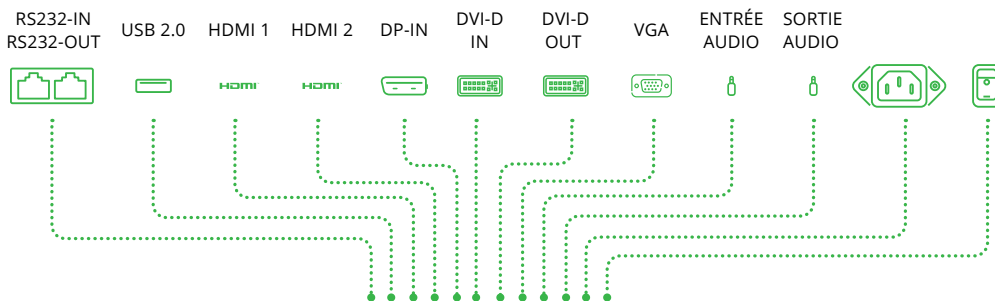

Fonctionnalités

- Fonctions intégrées de collaboration sans fil, visioconférence et affichage dynamique
- Connexion simplifiée grâce au logiciel et à l'application NovoConnect, au Launcher ou encore via un simple navigateur Internet
- Compatible Miracast Windows 10 pour la reproduction en miroir
- 4 écrans peuvent être affichés simultanément et jusqu'à 64 participants connectés
- Fonctions NT LiveScreen et NT LiveReceive
- Possibilité de basculer facilement entre les modes collaboration sans fil et affichage dynamique
- Le modèle 55" peut être utilisé en mode paysage classique ou en mode portrait

NovoDisplay - Ports E/S

L'emplacement des ports E/S peut varier en fonction du modèle.

- Bouton d'entrée de source
- Bouton de diminution du volume / gauche
- Bouton d'augmentation de volume / droite
- Bouton haut
- Bouton bas
- Bouton de menu
- Bouton d'alimentation