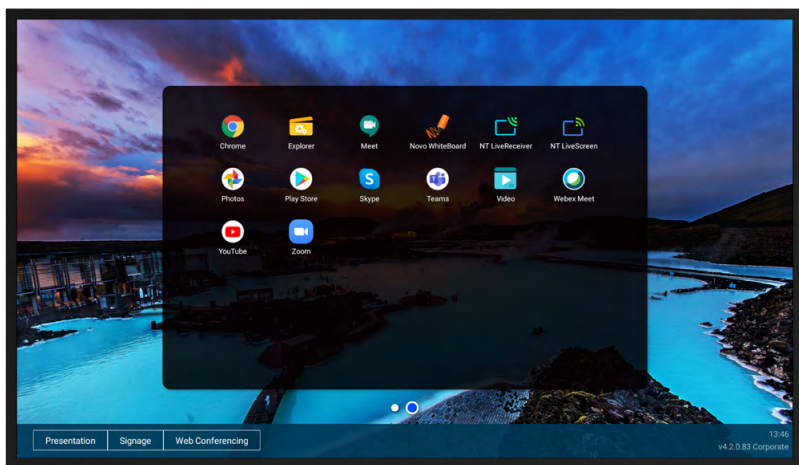

Fonctionnalités

- Fonctions intégrées de collaboration sans fil, visioconférence et affichage dynamique
- Connexion simplifiée grâce au logiciel et à l'application NovoConnect, au Launcher ou encore via un simple navigateur Internet
- Compatible Miracast Windows 10 pour la reproduction en miroir
- 4 écrans peuvent être affichés simultanément et jusqu'à 64 participants connectés
- Fonctions NT LiveScreen et NT LiveReceive
- Possibilité de basculer facilement entre les modes collaboration sans fil et affichage dynamique
- Le modèle 55" peut être utilisé en mode paysage classique ou en mode portrait

Gestion

- Gestion centralisée pour faciliter les déploiements, les mises à jour et le contrôle de plusieurs unités dans une entreprise ou un établissement scolaire
- Connexion sécurisée avec cryptage AES-256, protection par mot de passe, environnement à double réseau et certification ISO 27001

NovoDisplay - Ports E/S

L'emplacement des ports E/S peut varier en fonction du modèle.

- Bouton d'entrée de source
- Bouton de diminution du volume / gauche
- Bouton d'augmentation de volume / droite
- Bouton haut
- Bouton bas
- Bouton de menu
- Bouton d'alimentation

Indicateur d'état LED
Capteur IR de la télécommande