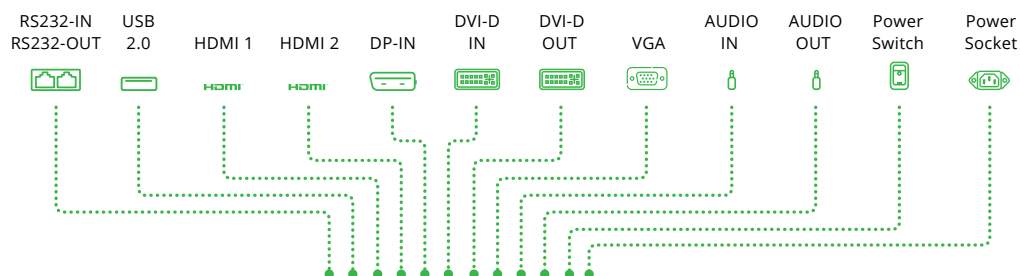

Функциональность

- Беспроводная совместная работа, видеоконференцсвязь, функции цифровой вывески
- Простое и легкое подключение к ПО и приложению NovoConnect, Launcher и веб-браузеру
- Поддержка Windows 10 Miracast для дублирования экрана
- Возможность одновременного вывода до 4-х экранов на дисплей, подключение до 64 человек к встрече
- Поддержка NT LiveScreen и NT LiveReceiver
- Плавное переключение между режимом беспроводной совместной работы и цифровой вывеской
- 55-дюймовая модель может использоваться как в портретной, так в альбомной ориентации

Управление

- Централизованное управление для простоты установки, обновления и управления устройствами в корпоративной и образовательной среде
- Шифрование AES-256 для безопасного подключения, защита паролем, дублирование сети, совместимость со стандартом ISO 27001
- Бесплатное программное обеспечение (для корпоративной и образовательной версии), без скрытых затрат

Разъемы для подключения NovoDisplay.

Разъемы для подключения различаются в зависимости от модели