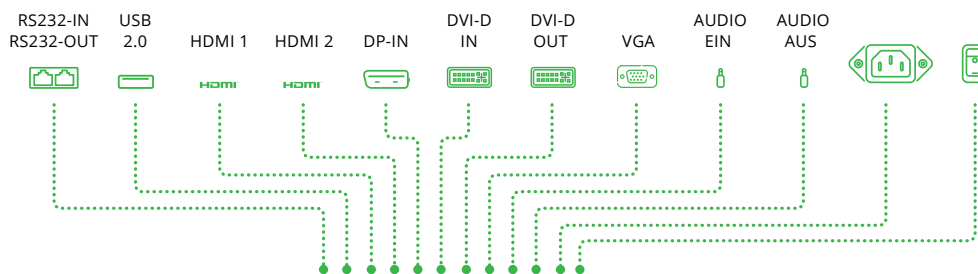

Funktionsweise

- Integrierte drahtlose Zusammenarbeit, Video-Conferencing und Digital-Signage-Funktionalität
- Einfache und leichte Verbindung mit NovoConnect-Software und App, Launcher und Webbrowser
- Unterstützung von Screen Mirroring mit Windows 10 Miracast
- Präsentation von bis zu 4 Bildschirmhalten gleichzeitig, während bis zu 64 Teilnehmer verbunden sein können
- Unterstützung von NT LiveScreen und NT LiveReceive
- Nahtloser Wechsel zwischen drahtloser Zusammenarbeit und Digital Signage
- 55-Zoll-Variante kann sowohl im klassischen Quer- als auch im Hochformat verwendet werden

NovoDisplay-Anschlüsse.

Die Anschlüsse sind je nach Modell unterschiedlich angeordnet.

- Taste „Eingangsquelle“
- Lautstärke +/Linkstaste
- Lautstärke -/Rechstaste
- Aufwärtstaste
- Abwärtstaste
- Menü-Taste
- Ein-/Aus-Taste