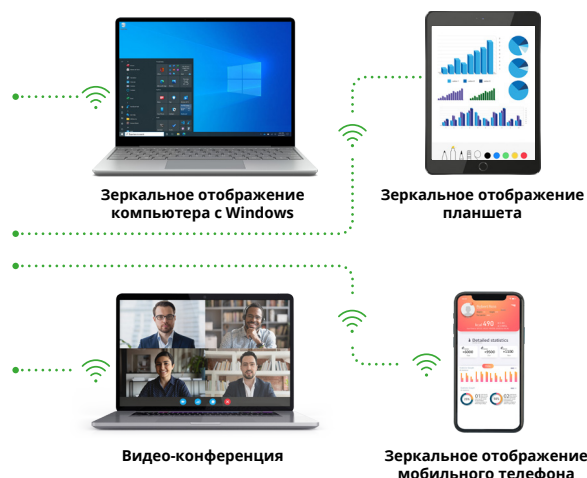

## NovoStage - это программное обеспечение на базе Windows™ для беспроводной совместной работы, предназначенное для обмена контентом.

С помощью программного обеспечения NovoStage вы можете превратить любой дисплей на базе Windows™ в платформу для беспроводной совместной работы. Программное обеспечение может получать контент с любого устройства или операционной системы и одновременно отображать на главном экране 4 участников. NovoStage идеально подходит для обмена информацией и идеями на собраниях, уроках и тренингах. NovoStage устраняет необходимость в установке оборудования и превращает любой дисплей Windows в решение для совместной работы с помощью простой установки программного обеспечения.

### Функции и особенности NovoStage

- Беспроводной обмен контентом с ноутбука и мобильных устройств
- Одновременно можно подключить до четырех участников
- Плавающий экран с быстрыми макетами
- Мгновенное дублирование экрана 4K
- Подключения через приложение NovoConnect, программное обеспечение, веб-портал или Airplay®
- Простое подключение к сеансу с помощью идентификатора встречи, QR-кода, ближайших устройств, названия комнаты или IP-адреса
- Функция модератора позволяет контролировать встречу.
- Видеоконференцсвязь с популярными приложениями.
- Облегчает совместную работу с помощью полного набора функций, таких как отправка снимков экрана и обмен файлами через приложение / программное обеспечение NovoConnect
- Шифрование AES-256 и соответствие международному стандарту ISO 27001

## Совместное использование нескольких экранов по беспроводной сети и их отображение главном дисплее Windows