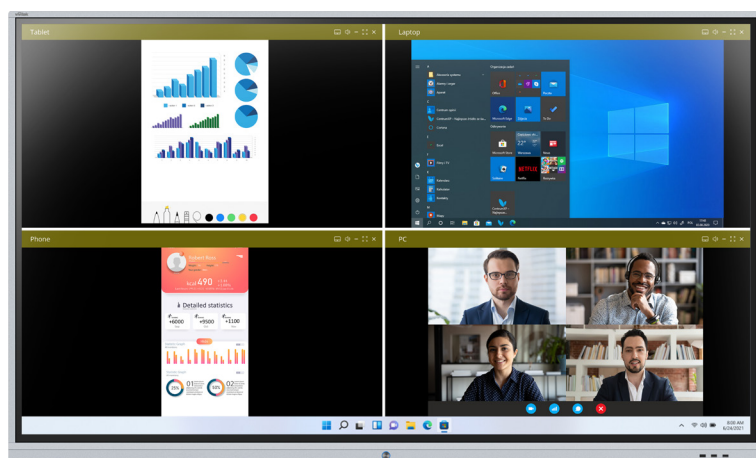

## NovoStage - это программное обеспечение на базе Windows™ для беспроводной совместной работы, предназначенное для обмена контентом.

С помощью программного обеспечения NovoStage вы можете превратить любой дисплей на базе Windows™ в платформу для беспроводной совместной работы. Программное обеспечение может получать контент с любого устройства или операционной системы и одновременно отображать на главном экране 4 участников. NovoStage идеально подходит для обмена информацией и идеями на собраниях, уроках и тренингах. NovoStage устраняет необходимость в установке оборудования и превращает любой дисплей Windows в решение для совместной работы с помощью простой установки программного обеспечения.

### Функции и особенности NovoStage

- Беспроводной обмен контентом с ноутбука и мобильных устройств
- Одновременно можно подключить до четырех участников
- Плавающий экран с быстрыми макетами
- Мгновенное дублирование экрана 4K
- Подключения через приложение NovoConnect, программное обеспечение, веб-портал или Airplay®
- Простое подключение к сеансу с помощью идентификатора встречи, QR-кода, ближайших устройств, названия комнаты или IP-адреса
- Функция модератора позволяет контролировать встречу.
- Видеоконференцсвязь с популярными приложениями.
- Облегчает совместную работу с помощью полного набора функций, таких как отправка снимков экрана и обмен файлами через приложение / программное обеспечение NovoConnect
- Шифрование AES-256 и соответствие международному стандарту ISO 27001

## Совместное использование нескольких экранов по беспроводной сети и их отображение главном дисплее Windows