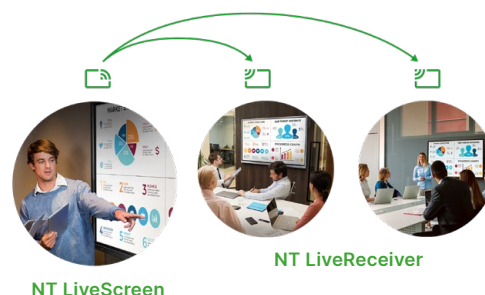

NovoTouch został zaprojektowany tak, aby przenieść spotkania biznesowe lub sesje edukacyjne na nowy poziom współpracy i interakcji.

Najważniejsze cechy

Współpraca bezprzewodowa NovoConnect

Urządzenia z serii NovoTouch EK mają wbudowane narzędzia do bezprzewodowej prezentacji i współpracy NovoConnect, które umożliwiają prowadzenie prezentacji i interaktywne angażowanie uczestników w biurze lub sali zajęć.

Obsługuje połączenia z 64 uczestnikami, z których 4 może jednocześnie udostępnić swój ekran.

Światowej klasy zabezpieczenia — szyfrowanie AES-256, ochrona hasłem, podwójne środowisko sieciowe, certyfikat ISO 27001.

NT LiveScreen

Możliwe jest powielanie ekranu NovoTouch za pomocą NT LiveScreen* przez sieć do wielu wyświetlaczy (za pomocą NT LiveReceiver) w różnych pomieszczeniach. Dzięki temu można podzielić dużą grupę osób na kilka sal i nadal udostępniać te same treści.

NT Minutes

Aplikacja NT Minutes umożliwia rejestrowanie wszelkich działań wykonywanych na ekranie NovoTouch.

* duplikowanie do 6 ekranów

Bring Your Own Meeting (BYOM)

Sterownik BYOM jest opcjonalną funkcją ulepszającą urządzenie NovoTouch. Umożliwia moderatorowi spotkania sterowanie urządzeniami peryferyjnymi takimi jak kamery czy urządzenia audio bezpośrednio z laptopa. Można jej używać z dowolnym oprogramowaniem do wideokonferencji, takim jak Microsoft Teams, Zoom, Skype, Google meet lub Webex do spotkań hybrydowych i nauczania na odległość.